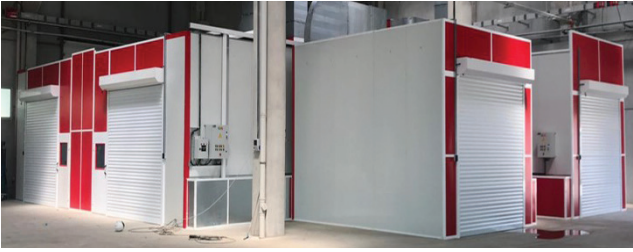

Rolax Kabin Makine ve Yüzey İşlem Teknolojileri 24. Yılı Kutluyor

1996 yılında Hidayet Erişti tarafından Ankara'da kurulmuş Rolax Kabin Makine, 24 yıldır Ankara merkezli olarak faaliyetlerine devam ediyor.